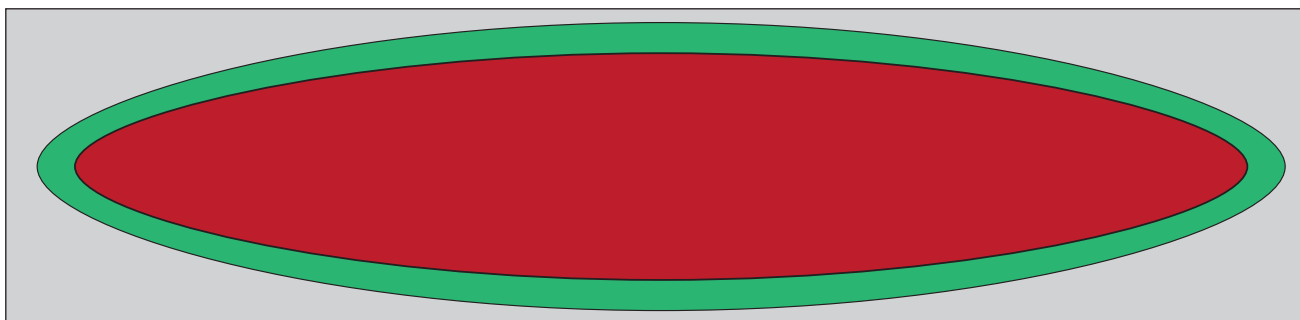

Lima Rectangular

Delineado de la lima (solo es muestra para considerar los espacios, enviar fotos en tamaño completo cuadrado)

- El tamaño de la lima con rebases es:
9.1271 x 6.0791 cm
- El tamaño de la lima sin rebases es:
8.5725 x 5.3975 cm
- El espacio dentro de la lima para colocar textos
y ajustar las imagenes es de:
7.5725 x 4.3975 cm

Lima Ovalada

Delineado de la lima (solo es muestra para considerar los espacios, enviar fotos en tamaño completo cuadrado)

** Favor de enviar todos los textos en curvas (outline text), la imagenes en el formato cuadrado como se muestra y guardado en una calidad de 300 dpi.*

- El tamaño de la lima con rebases es:
17.3398 x 4.1741 cm
- El tamaño de la lima sin rebases es:
16.51 x 3.81 cm
- El espacio dentro de la lima para colocar textos y ajustar las imagenes es de:
15.51 x 3 cm